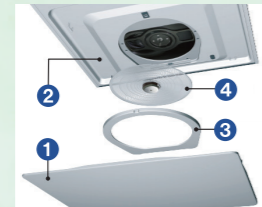

OGRシリーズ (OGR-REC-AP602R/L SV) 60cm 工事費込 **173,800円** (税込)
希望小売価格 245,630円 (税込)

自動洗浄で、10年間
ファンのお掃除不要!

Rinnai

給湯トレイをセットし洗浄ボタン
を押すと、お湯を噴射してファン
を自動で回転洗浄。