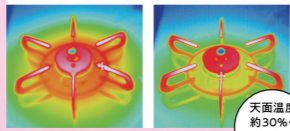

【ホーロートップ】 【ヒートカットトップ】

ラ・クックグラン
オートメニュー機能
調理のモードと5段階の焼き加
減を設定するだけで、様々なメ
ニューを自動で焼き上げ、グリ
ル料理が気軽に楽しめます。

Paloma WITHNA 新色:シャインシルバー 60cm

Wiズナ (PD-819WS-60GH) 希望小売価格 211,420円(税込) **工事費込 104,500円** (税込)

おすすめ
No.2